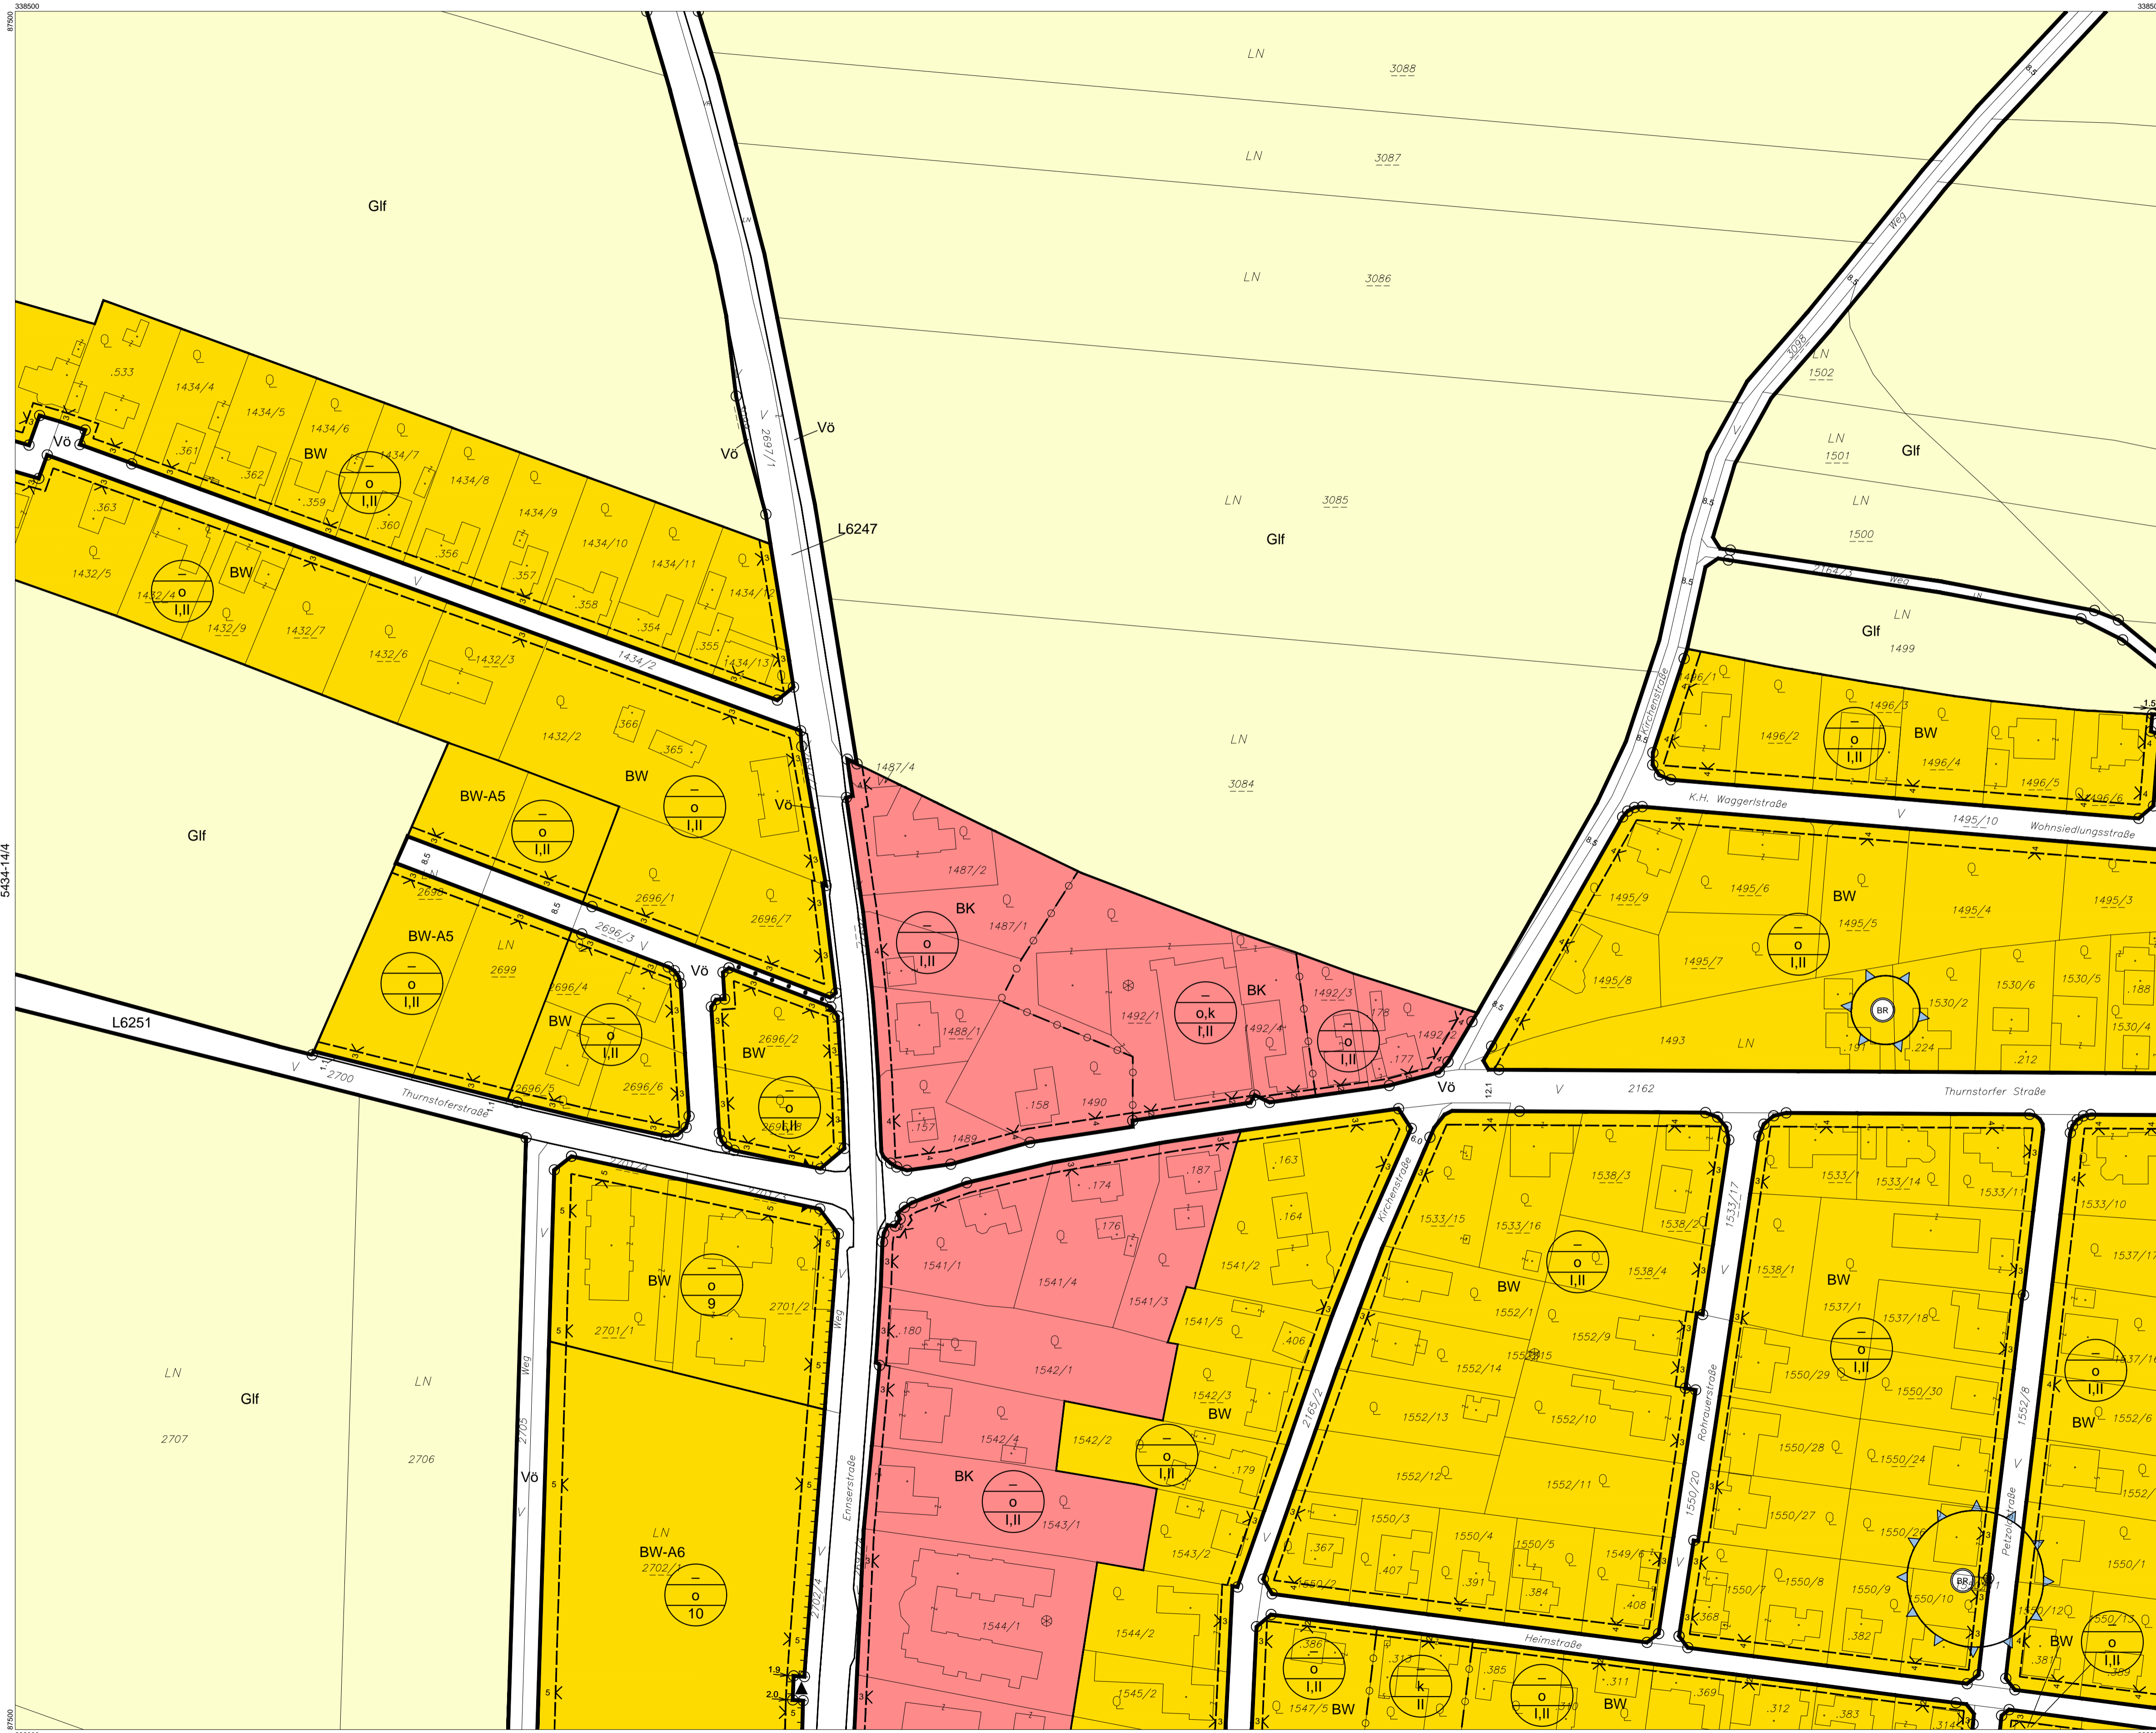

PLANBLATTÜBERSICHT:

MASSSTAB: 1 : 1.000

PLANBLATT: 5434-15/3

STAND: 20. Juni 2018

GZ: G18040 / B15

BÜRO DR. PAULA
Raumplanung, Raumordnung und
Landschaftsplanung ZT-GmbH
A - 1030 Wien, Engelsberg, 4/4 OG T 01-718 48 68 F 20
dr.paula@gpl.at www.gruppeplanung.at www.paula.at

ÖFFENTLICHE AUFLAGE VON - BIS	ERLASSEN DURCH VERORDNUNG DES GEMEINDERATES
07.05.2018 - 18.06.2018	20.06.2018
KUNDGEMACHT VON - BIS	VERORDNUNGSPRÜFUNG DURCH DAS AMT DER NÖ LANDESREGIERUNG

BEARBEITUNG:
DI Reinhard Hrdliczka
TECHNISCHE BEARBEITUNG:
Ing. Stefan Fahrgruber