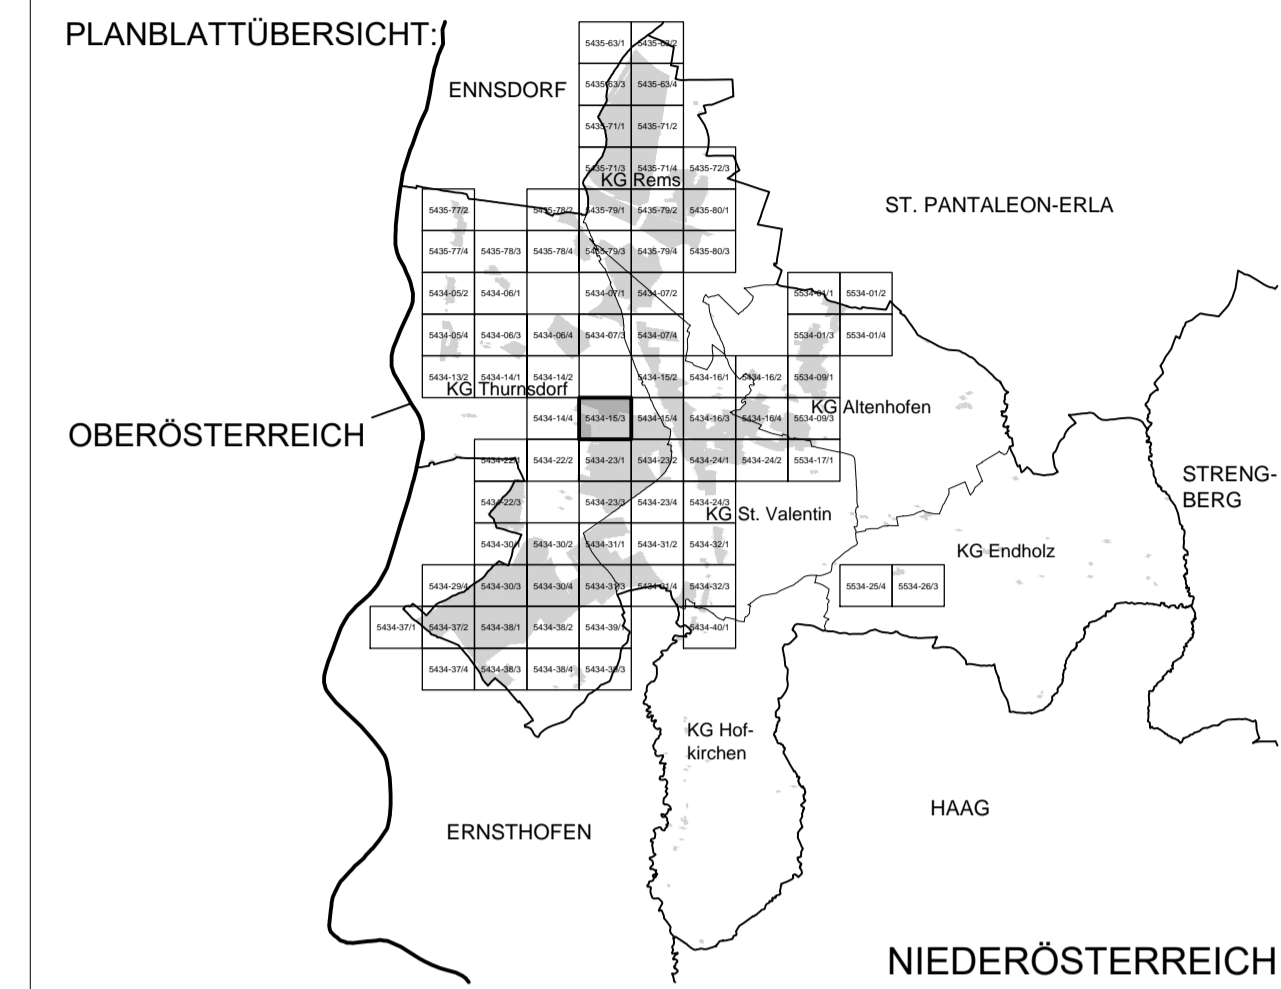

PLANBLATTÜBERSICHT:

MASSSTAB: 1 : 1.000

PLANBLATT: 5434-15/3

STAND: 20. Juni 2018

GZ: G18040 / B15

BÜRO DR. PAULA
Raumplanung, Raumordnung und
Landschaftsplanung ZT-GmbH
A - 1030 Wien, Engelsberg, 4/4 OG T 01-718 48 68 F 20
dr.paula@gpl.at www.gruppeplanung.at www.paula.at